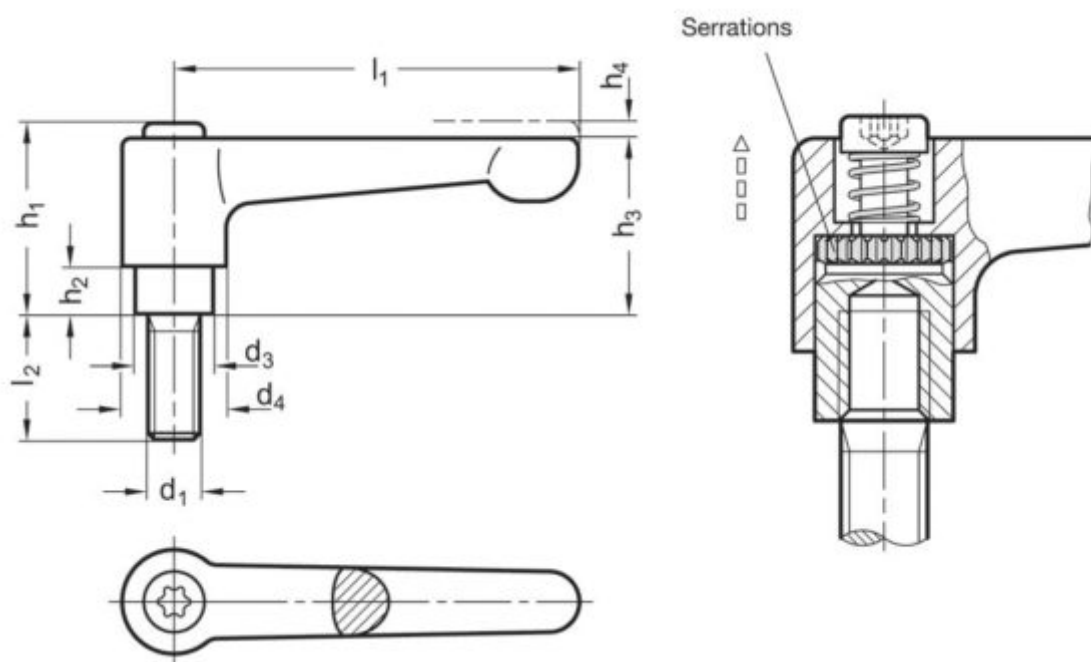

Varenummer: 20302222316OS
Beskrivelse: E+G Indstilleligt spændegreb, udv. gevind
GN 302.2-22-M3-16-OS

Mål

D1 = 3	L2 = 16
D3 = 8	W = 14
D4 = 10.5	
H1 = 18.5	
H2 = 2	
H3 = 16.5	
H4 = 3	
L1 = 22	